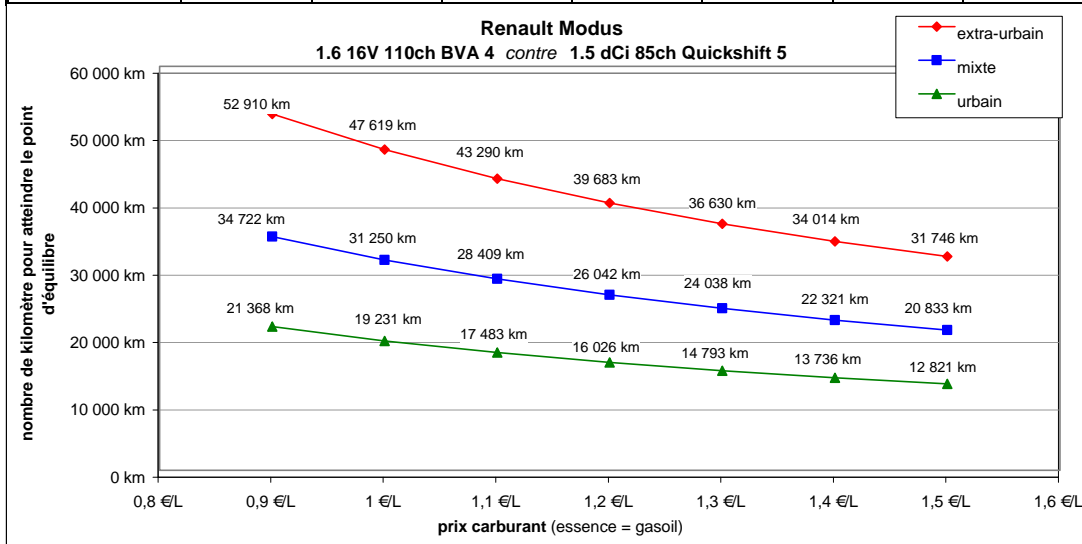

**RENAULT Modus**

données constructeur

modèle	Expression		Alyum2	
	1,6 16V	1,5 dCi	1,6 16V	1,5 dCi
puissance	110 ch	85 ch	110 ch	85 ch
puissance fiscale	7 ch	5 ch	7 ch	5 ch
boîte de vitesse	BVA	BVR	BVA	BVR
prix catalogue	16 500 €	17 500 €	17 350 €	18 350 €
extra-urbain	6,2 l/100km	4,1 l/100km	6,2 l/100km	4,1 l/100km
mixte	7,7 l/100km	4,5 l/100km	7,7 l/100km	4,5 l/100km
urbain	10,4 l/100km	5,2 l/100km	10,4 l/100km	5,2 l/100km
CO <sub>2</sub>	185 g/km	119 g/km	185 g/km	119 g/km
prix carte grise	à renseigner	à renseigner	à renseigner	à renseigner

**Le point d'équilibre,** correspond au nombre de kilomètres à parcourir pour que la différence de prix d'achat soit compensée par le prix du carburant et de la consommation.

**Comparatif : essence - diesel** (calcul du point d'équilibre, avec l'hypothèse pessimiste : prix essence = prix gasoil)

	0,9 €/L	1 €/L	1,1 €/L	1,2 €/L	1,3 €/L	1,4 €/L	1,5 €/L
extra-urbain	52 910 km	47 619 km	43 290 km	39 683 km	36 630 km	34 014 km	31 746 km
mixte	34 722 km	31 250 km	28 409 km	26 042 km	24 038 km	22 321 km	20 833 km
urbain	21 368 km	19 231 km	17 483 km	16 026 km	14 793 km	13 736 km	12 821 km